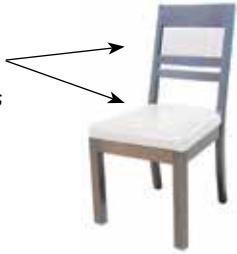

Decorative stitching /
Surpiqûres décoratives

CHAIR / CHAISE

C-9

W/L 20" x D/P 22" x H 39"

Solid birch wood chair / padded back / cushion 2".

Chaise en bois merisier massif / dos rembourré / coussin 2".

*Always with decorative beige stitching on solid fabrics.
No decorative stitching on fabrics with patterns.*

*Toujours avec des surpiqûres décoratives beiges sur les tissus unis.
Aucune surpiqûre décorative sur les tissus avec motifs.*

Fabric / Tissus :
Sauvage 010