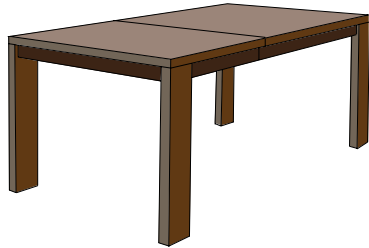

TABLE

T-40-BD-70

W/L 40" x L 60" x L 80" x H 30"

T-40-BD-2-70

W/L 40" x L 60" x L 80" x L 100" x H 30"

2 leaves / 2 extensions

Solid birch wood table with a 1 1/2" top / solid birch wood legs.

Table en merisier massif avec dessus 1 1/2" / pattes en merisier massif.

Color / Couleur :
Twilight