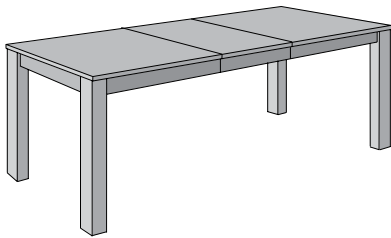

TABLE

T-40-TR-90

W/L 40" x L 60" x L 80" x H 30"

T-40-TR-2-90

W/L 40" x L 60" x L 80" x L 100" x H 30"

2 leaves / 2 extensions

Solid birch wood table top / solid birch legs.
Table dessus en bois merisier massif / pattes en merisier massif.

Color : Slate
Couleur : Ardoise