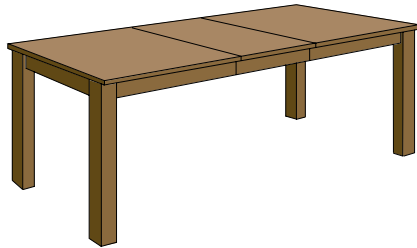

Viebois - 33

VIEBOIS

**CHAIR / CHAISE****C-2101**

W/L 19" x D/P 22 1/2" x H 36 1/2"

Solid walnut wood chair / padded back / cushion 2".

Chaise en noyer massif / dos rembourré / coussin 2".

Fabric / Tissus :
Tambora 060**TABLE****T-40-NY-91**