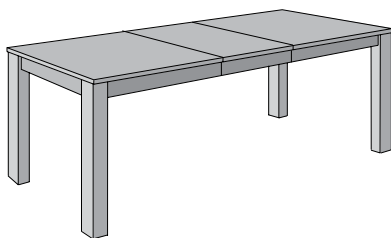

TABLE

T-40-TR-90

W/L 40" x L 60" x L 80" x H 30"

T-40-TR-2-90

W/L 40" x L 60" x L 80" x L 100" x H 30"

2 leaves / 2 extensions

Solid birch wood table top / solid birch legs.

Table dessus en bois merisier massif / pattes en merisier massif.

Color : Slate
Couleur : Ardoise